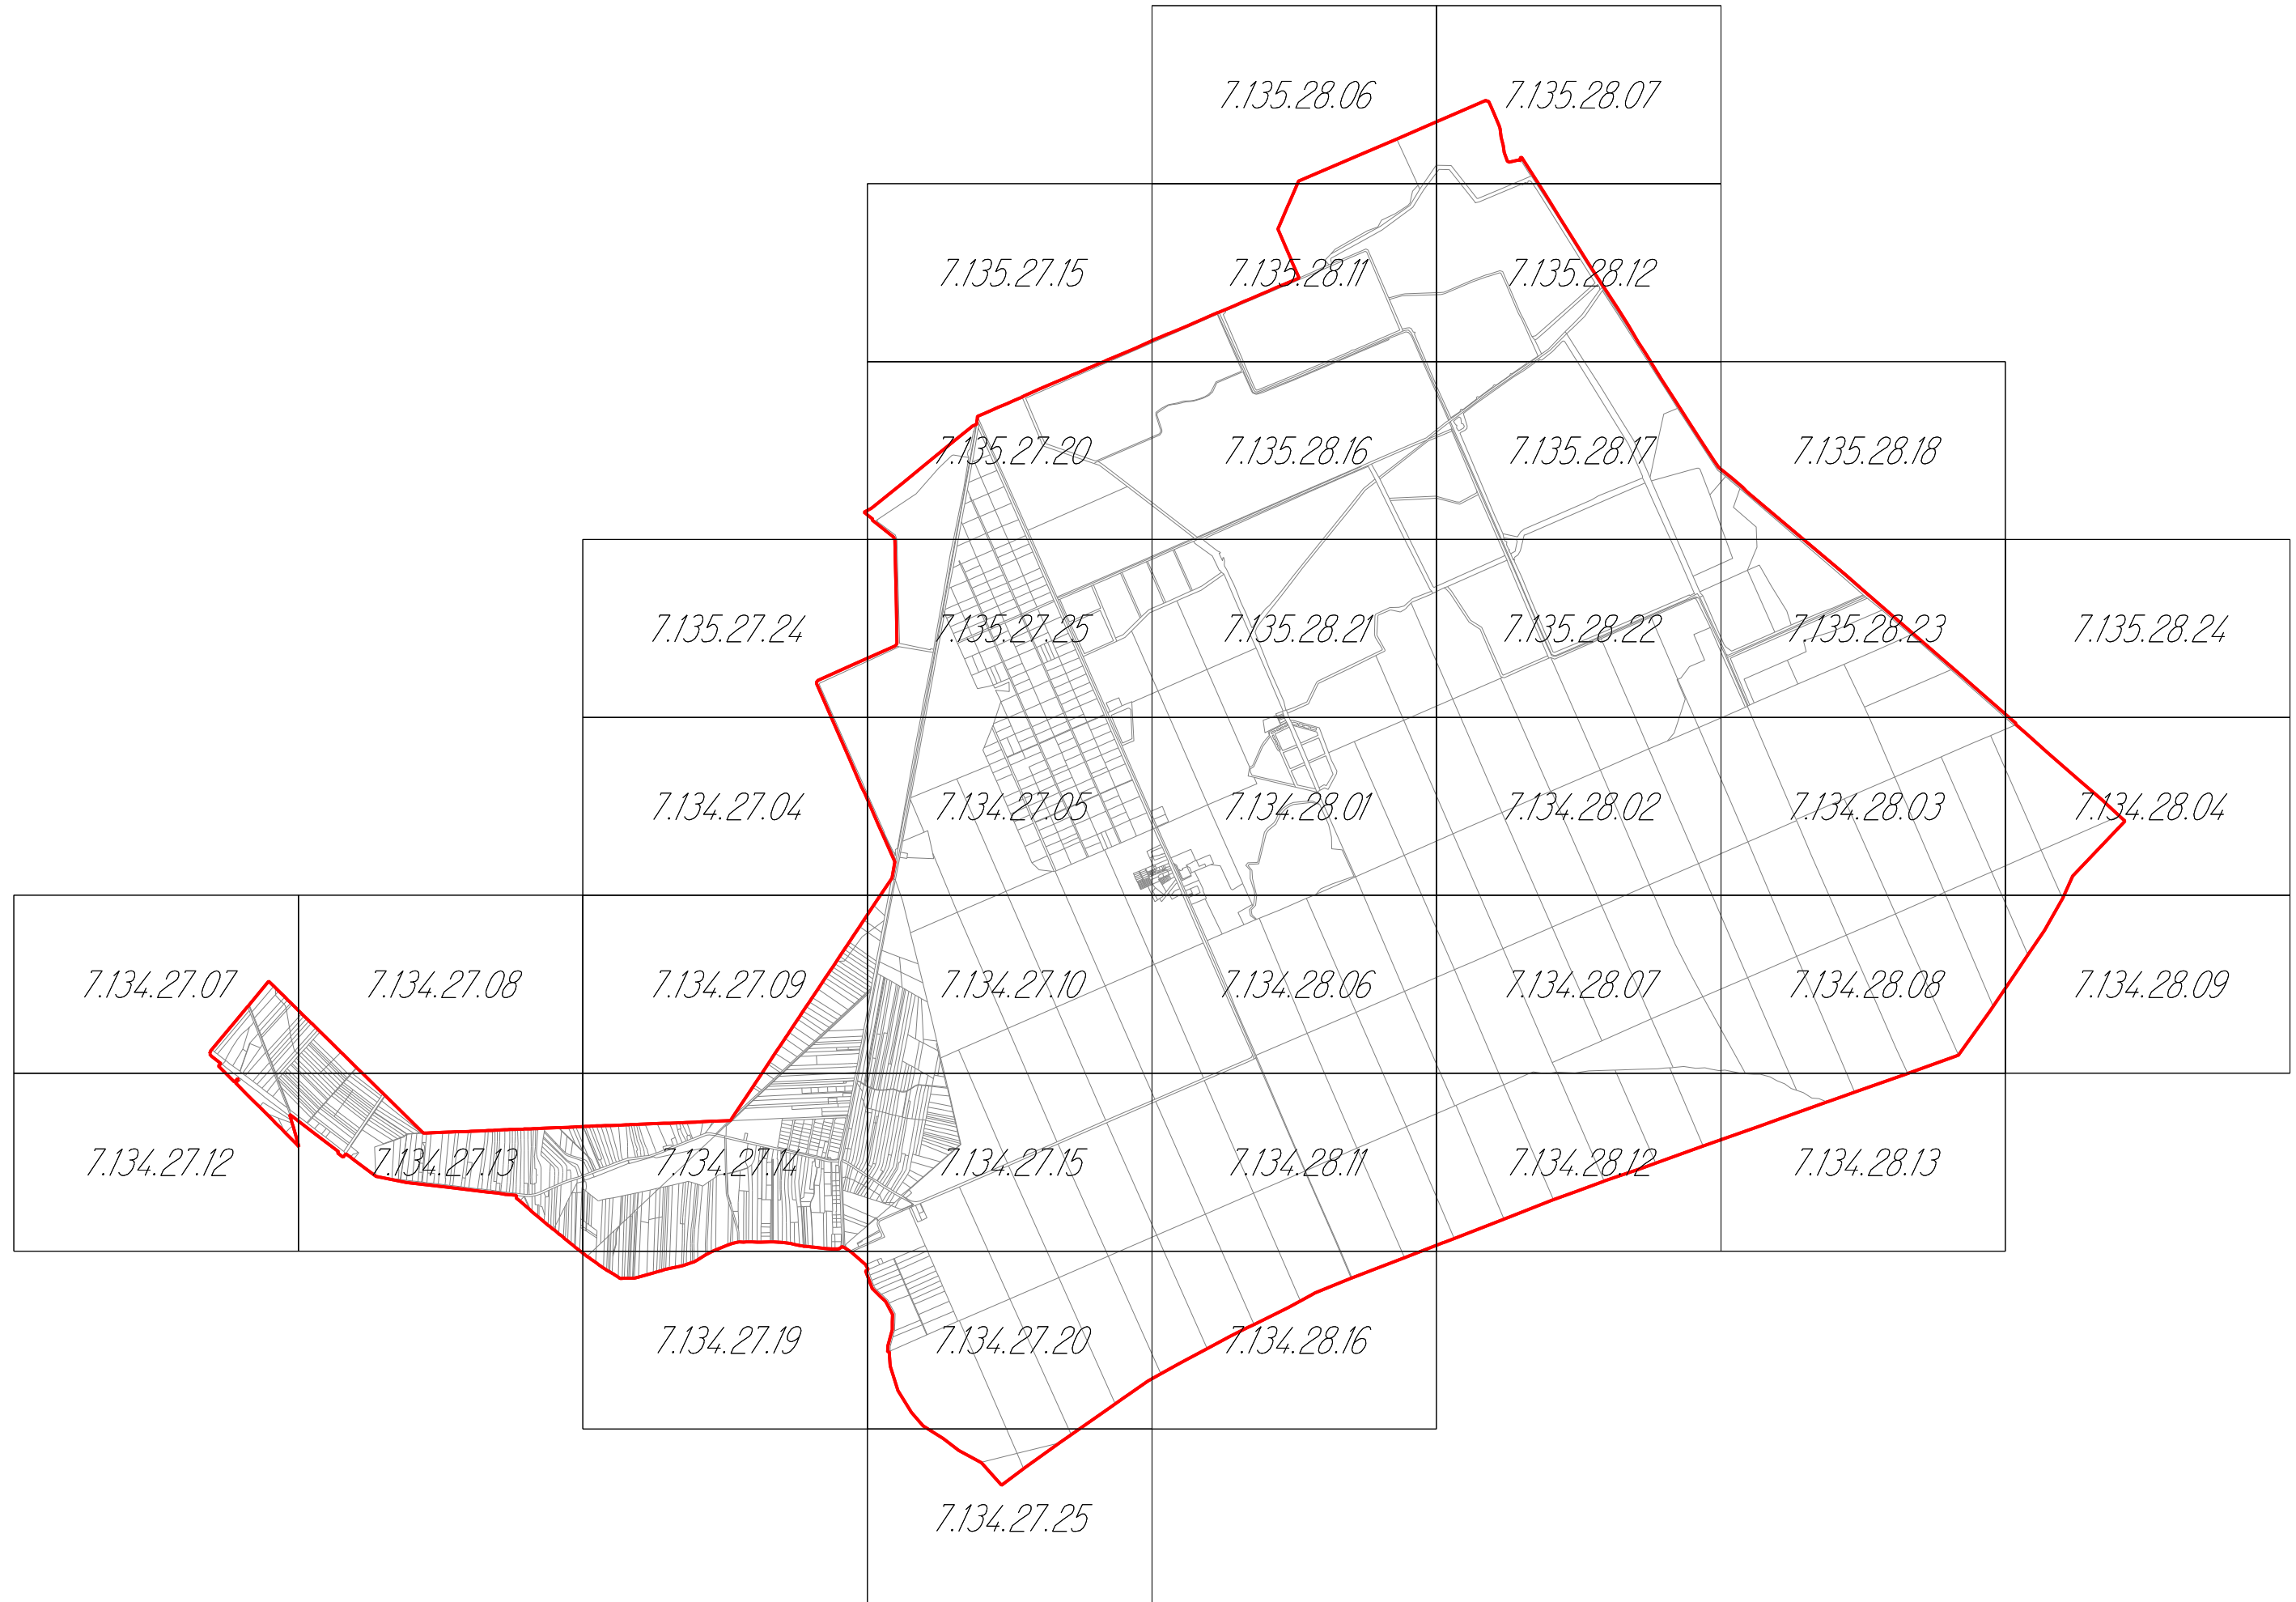

ROZKŁAD SEKCJI MAPY EWIDENCYJNEJ OBREBU ALFREDÓWKA W SKALI 1:2000

5598000

7564000

5597000

7563000

7.135.27.15
1:2000

MAPA EWIDENCYJNA
Założona w r. 2024 przez
GEOMIAR

Nakładki Tematyczne	

MAPA EWIDENCYJNA
 Założona w r. 2024 przez
 GEOMIAR

Nakładki Tematyczne	

7.135.27.19	7.135.27.15	7.135.28.16
	7.135.27.25	

7.135.27.20
 1:2000

001450

736400

5597000

5597000

5596000

5596000

7.135.27.24
1:2000

MAPA EWIDENCYJNA
Założona w r. 2024 przez
GEOMIAR

Nakładki Tematyczne	

7.135.27.23	7.135.27.19	7.135.27.25
	7.134.27.04	

7.135.27.25
1:2000

MAPA EWIDENCYJNA
Założona w r. 2024 przez
GEOMIAR

Nakładki Tematyczne	

7.135.27.20	7.135.27.21
7.135.27.24	7.135.28.21
7.134.27.05	

7.135.28.06
1:2000

MAPA EWIDENCYJNA
Założona w r. 2024 przez
GEOMIAR

Nakładki Tematyczne	

900

7.135.28.07
1:2000

MAPA EWIDENCYJNA
Założona w r. 2024 przez
GEOMIAR